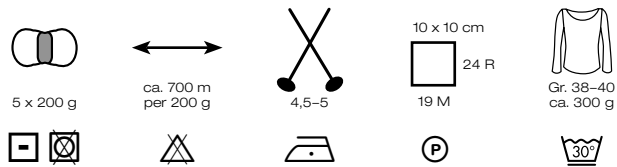

GOMITOLO BENE Art. 1538

60 % Schurwolle
40 % Polyacryl

759*

760*

761*

762*

763*

754